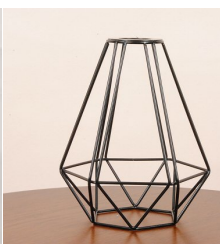

## Brass Shade

**CA081**  
 Φ:175 H:130  
 素材:真鍮 約200g  
 取付部口径:約55mm  
**¥5,500**

**CA082**  
 Φ:170 H:125  
 素材:真鍮 約190g  
 取付部口径:約55mm  
**¥5,500**

**CA083**  
 Φ:215 H:95  
 素材:真鍮 約200g  
 取付部口径:約55mm  
**¥5,500**

## Wire Shade

**CA085**  
 Φ:165 H:175  
 約200g ※挟み込みタイプ  
**¥3,500**  
 取付部口径:約36mm

**CA086**  
 Φ:165 H:175  
 約200g ※挟み込みタイプ  
**¥3,500**  
 取付部口径:約36mm

**CA087**  
 Φ:165 H:200  
 約190g ※挟み込みタイプ  
**¥1,600**  
 取付部口径:約36mm

**CA087**  
 Φ:165 H:200  
 約190g ※挟み込みタイプ  
**¥1,600**  
 取付部口径:約36mm

## Wire Shade

**CA089**  
 Φ:120 H:200  
 約170g ※挟み込みタイプ  
**¥1,800**  
 取付部口径:約36mm

**CA090**  
 Φ:120 H:200  
 約170g ※挟み込みタイプ  
**¥1,800**  
 取付部口径:約36mm

**CA091**  
 Φ:140 H:150  
 約140g ※挟み込みタイプ  
**¥1,600**  
 取付部口径:約36mm