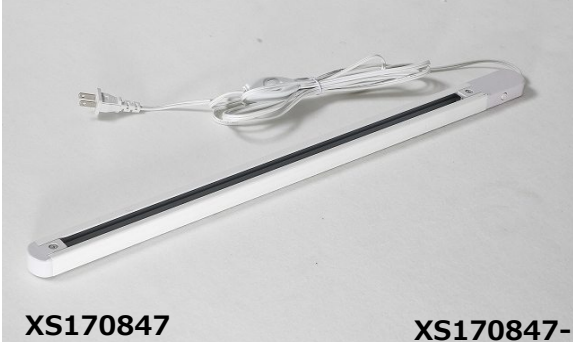

XS180355

W:570 D:30 H:20

素材：アルミ
使用可能W数:1500W
約340g

¥2,300

※コンセントタイプ

XS170846

W:1070 D:30 H:20

素材：アルミ
使用可能W数:1500W
約500g コード長:約230cm

¥9,000

XS170846-50

W:570 D:30 H:20

素材：アルミ
使用可能W数:1500W
約340g コード長:約230cm

¥7,000

※コンセントタイプ

XS170847

W:1070 D:30 H:20

素材：アルミ
使用可能W数:1500W
約500g コード長:約230cm

¥7,000

XS170847-50

W:570 D:30 H:20

素材：アルミ
使用可能W数:1500W
約340g コード長:約230cm

¥5,000

※コンセントタイプ

XS170848

W:1070 D:30 H:20

素材：アルミ
使用可能W数:1500W
約500g コード長:約230cm

¥9,000

XS170848-50

W:570 D:30 H:20

素材：アルミ
使用可能W数:1500W
約340g コード長:約230cm

¥7,000

※コンセントタイプ