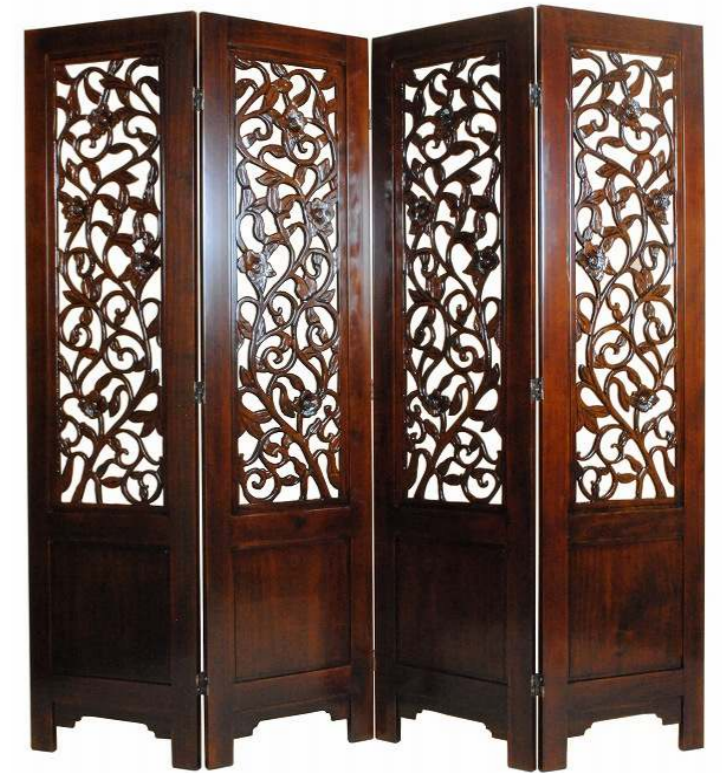

Gothicシリーズは、アンティークの雰囲気を出す為、木部に最初から小さな傷がある場合や全体的に造りがラフな部分がありますが、不良ではございませんのでご理解をお願いいたします。  
 商品のサイズ価格等は、2024年1月現在のものです。  
 商品の改良等により変更させる場合がありますのであらかじめご了承ください。  
 カタログと実際の商品の色は印刷の関係で多少異なる場合があります。

素材：NZバイン材無垢 一部突板  
 塗装：ラッカー塗装  
 生産国：中国

**3212**  
 W:940 D:390 H:750  
 ¥32,000

**3475**  
 W:850 D:350 H:795  
 ¥40,000

**3440-H**  
 W:670 D:360 H:1300  
 ¥75,000

**SA-SC-004**  
 W:420×4 D:18 H:1600  
 ¥97,000

**3164FIX**  
 W:440 D:440 H:650  
 ¥35,000

**3321-H**  
 W:900 D:400 H:880  
 ¥69,000

**3619**  
 W:1300 D:400 H:920  
 ¥84,000