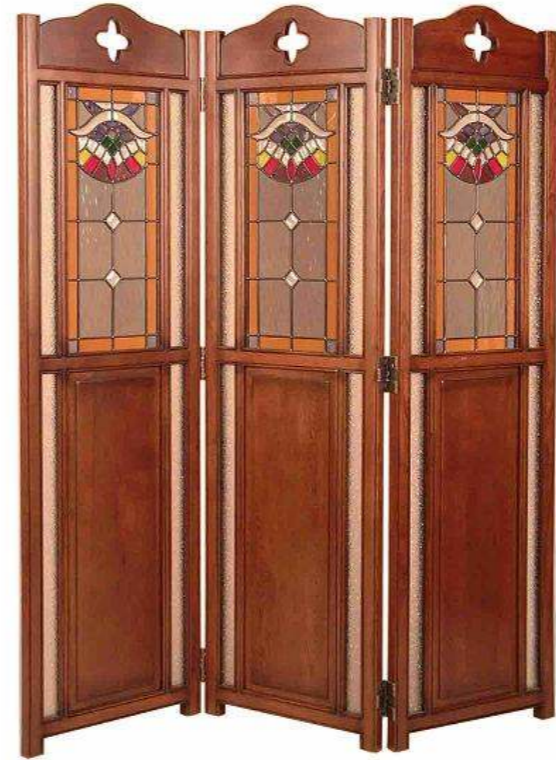

JG806
W:600 D:280 H:700
¥ 56,000
※前後両向き対応