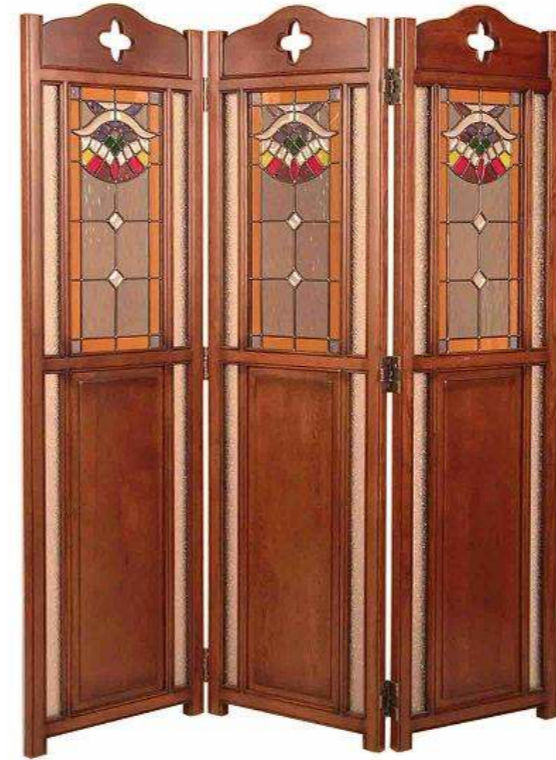

JG802
W:Φ330 H:500
¥22,000

JG802-H85
W:Φ330 H:850
¥33,000

JG803
W:430 D:430 H:710
¥39,000

JG805
W:Φ330 H:850
¥39,000

JG502
W:450×3 D:30×3 H:1600
¥220,000