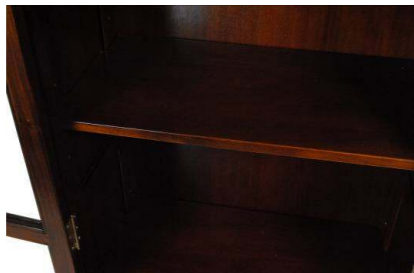

MI-183
W:630 D:530 H:440-540
¥ 210,000
※張地は濃グリーン本革

MI-STJ-SC
W:600 D:320 H:1300
¥ 160,000
※内側背面は鏡張り

MI-DC
W:1090 D:310 H:1320(1200)
¥ 235,000
※内側背面は鏡張り

※鍵穴はフェイクとなっております

MI-STJ-BC
W:600 D:320 H:1300
¥ 145,000