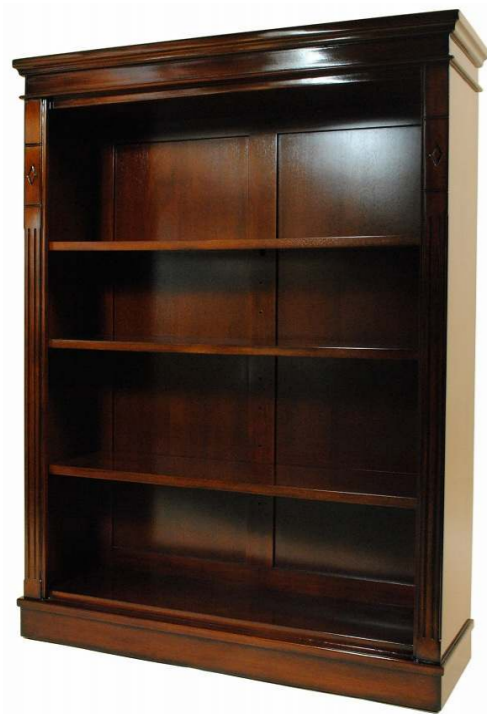

MI-171C
W:920 D:470 H:900
¥ 185,000

MI-STJ-OS
W:600 D:240 H:900
¥ 95,000

MI-171L
W:1000 D:470 H:760
¥ 125,000

MI-SCN
W:685 D:470 H:1600
¥ 205,000
※内側背面は鏡張り

MI-SCS
W:605 D:150 H:655
¥ 52,000

MI-BCS
W:1000 D:150 H:1050
¥ 80,000